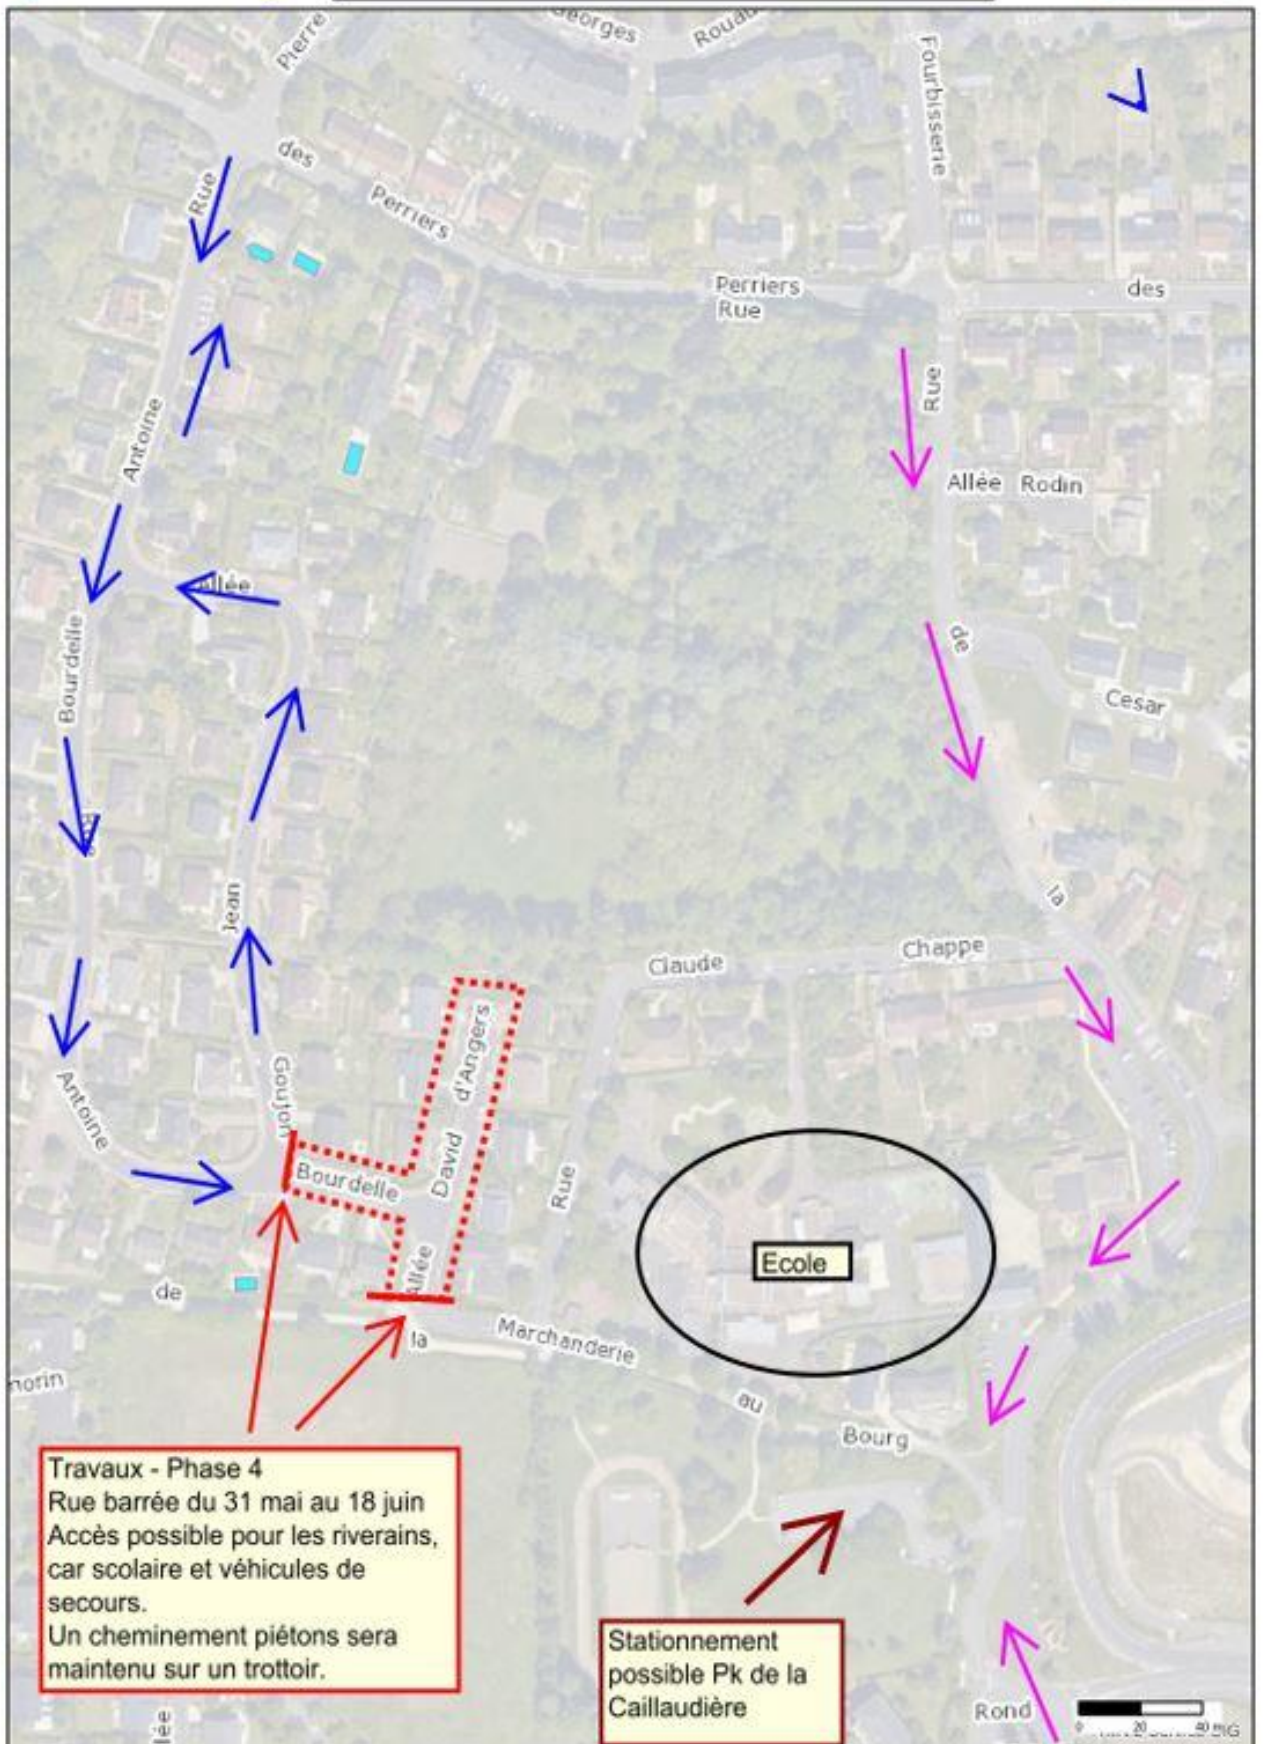

Accès école C. Chappe et Parking de la Caillaudière

Retournement possible pour les riverains

Travaux - Phase 4
Rue barrée du 31 mai au 18 juin
Accès possible pour les riverains,
car scolaire et véhicules de secours.
Un cheminement piétons sera
maintenu sur un trottoir.

Stationnement possible Pk de la
Caillaudière